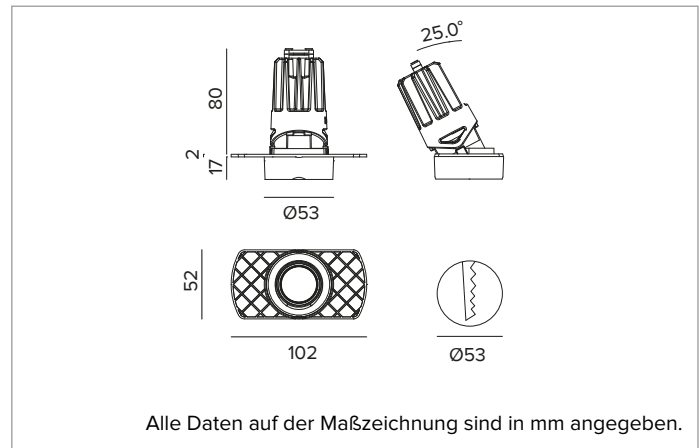

1T8446ELTR | CCTEVO ARCHITECTURAL 58

Ausrichtbarer LED-Einbaustrahler als Trimless-Version

	2700K	H(m)	D(m)	Emax(lx)
	Ra90		23°	
	Fixture Power	11W	1	0.41
	Source Flux	871lm	2	0.81
	Fixture Flux	672lm	3	1.22
	Efficacy	61lm/W	4	1.63
TS1334	I _{max} =3929cd/klm	I _{max}	3422cd	5
			2.03	137

Ähnliche Farbtemperatur: 2700K

Lebensdauer (L80/B10): >50000h tq +25°C

BELEUCHUNGSTECHNISCHE MERKMALE

Version SP - gegossene Optikhalterung aus weißem Kunststoff mit Präzisionsoptik aus metallbeschichtetem Polycarbonat, holografischer Diffusorfilter und Cut-Off-Ring aus schwarzem Silikon. UGR<19 (EN 12464-1).

Optik: REFLEKTOR

Abstrahlwinkel: SP

Optische Effizienz: 77%

Leuchten-Lichtstrom: 672lm

Lichtausbeute: 61lm/W

Fotobiologische Sicherheit: Risikogruppe 1 (RG 1 = geringes Risiko)

MECHANISCHE MERKMALE

Optikhalterung aus weißem Kunststoff und Wärmeabführung aus Druckguss-Aluminium mit schwarzer Beschichtung. Weiße Abdeckung. Ausrichtungsmöglichkeit des Optikgehäuses um 30° auf vertikaler Ebene. Trimless-Version mit Trägerelement für den versenkten Einbau in Gipskarton.